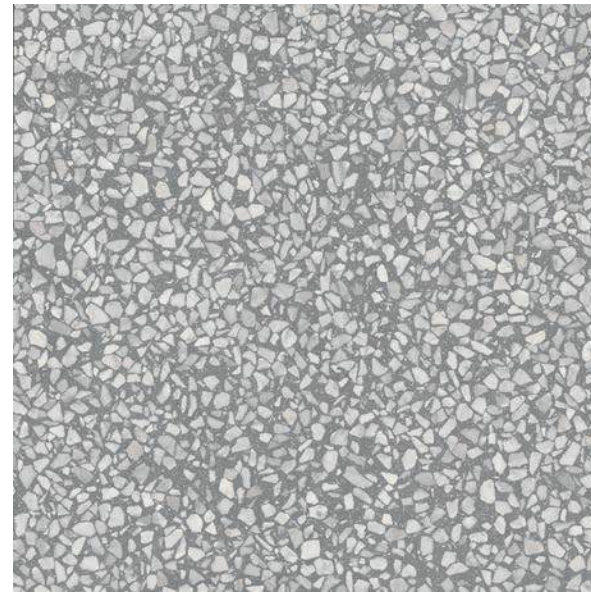

Marble Look Ghiara Calcina Fumo

– Gres Fine Porcellanato Colorato in Massa • Colorbody Fine Porcelain Stoneware • Grès Cérame Fin Coloré dans la Masse • Durchgefärbtes Feinsteinzeug • Gres Porcelánico Fino Coloreado en Masa • Гомогенный мелкозернистый Керамогранит

Naturale/Matt
120x120 - 6mm

Lux
120x120 - 6mm

Rettificato Monocalibro • Rectified Monocaliber
• Calibre Unique • Rektifiziert Monokaliber •
Rectificado Monocalibre • Ректифицированный
Монокалиберный

Formati • Sizes • Formats • Formate
• Formatos • Форматы

120x120 Lux
M87Y Grande Marble Look
Ghiara Calcina Fumo Lux Rett.

120x120
M87A Grande Marble Look
Ghiara Calcina Fumo Rett.

See official listing (www.nsf.org)
to identify which models are
NSF Certified

F **H**
Lux

Stone Look Pietra di Vals Grey

– Gres Fine Porcellanato Colorato in Massa • Colorbody Fine Porcelain Stoneware • Grès Cérame Fin Coloré dans la Masse • Durchgefärbtes Feinsteinzeug • Gres Porcelánico Fino Coloreado en Masa • Гомогенный мелкозернистый Керамогранит

Naturale/Matt
160x320 · 120x278 - 6mm

Rettificato Monocalibro • Rectified Monocaliber
• Calibre Unique • Rektifiziert Monokaliber •
Rectificado Monocalibre • Ректифицированный
Монокалиберный

Formati • Sizes • Formats • Formate
• Formatos • Форматы