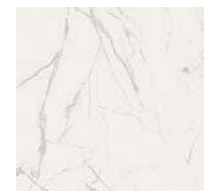

120x120
MOFN Grande Marble Look
Statuario Rett.