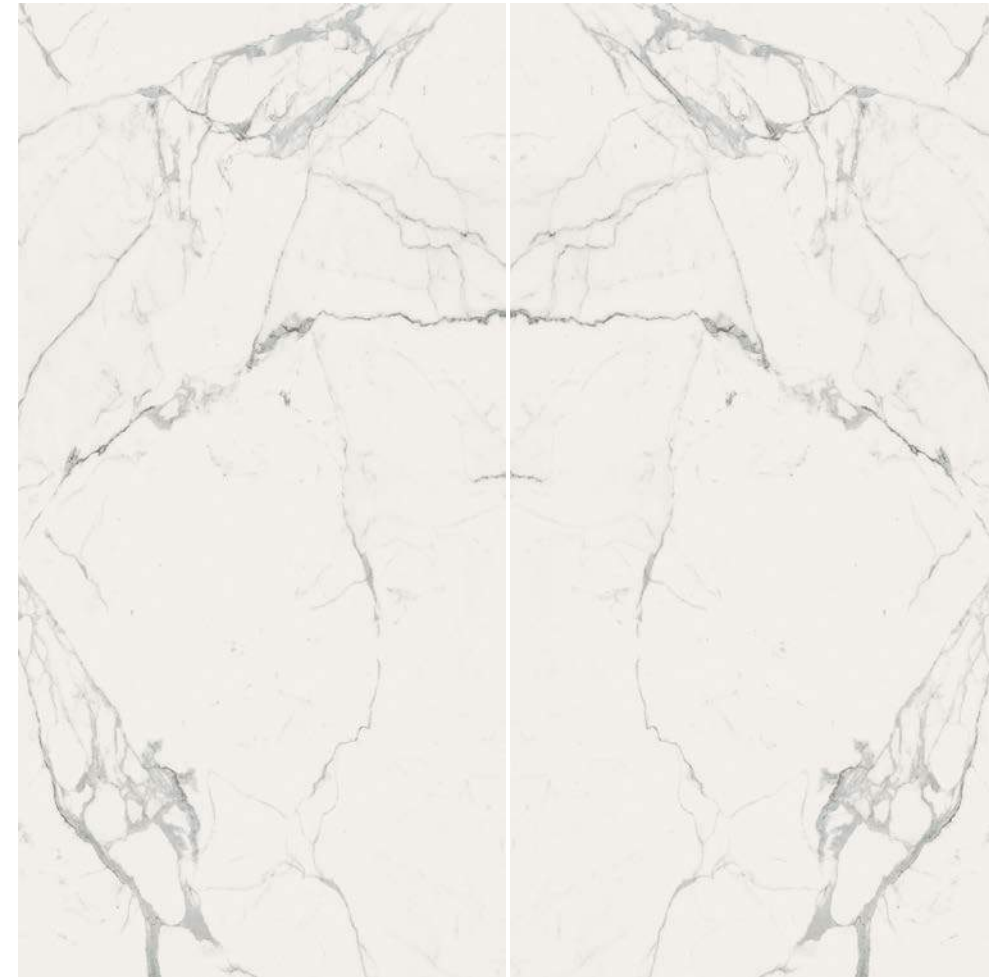

160x320 Lux / Lux Stuoiato
M10E Grande Marble Look Statuario Book Match A Lux Rett.
M37M Grande Marble Look Statuario Book Match A Lux Stuoiato Rett.

160x320 Lux / Lux Stuoiato
M10F Grande Marble Look Statuario Book Match B Lux Rett. 
M37N Grande Marble Look Statuario Book Match B Lux Stuoiato Rett.