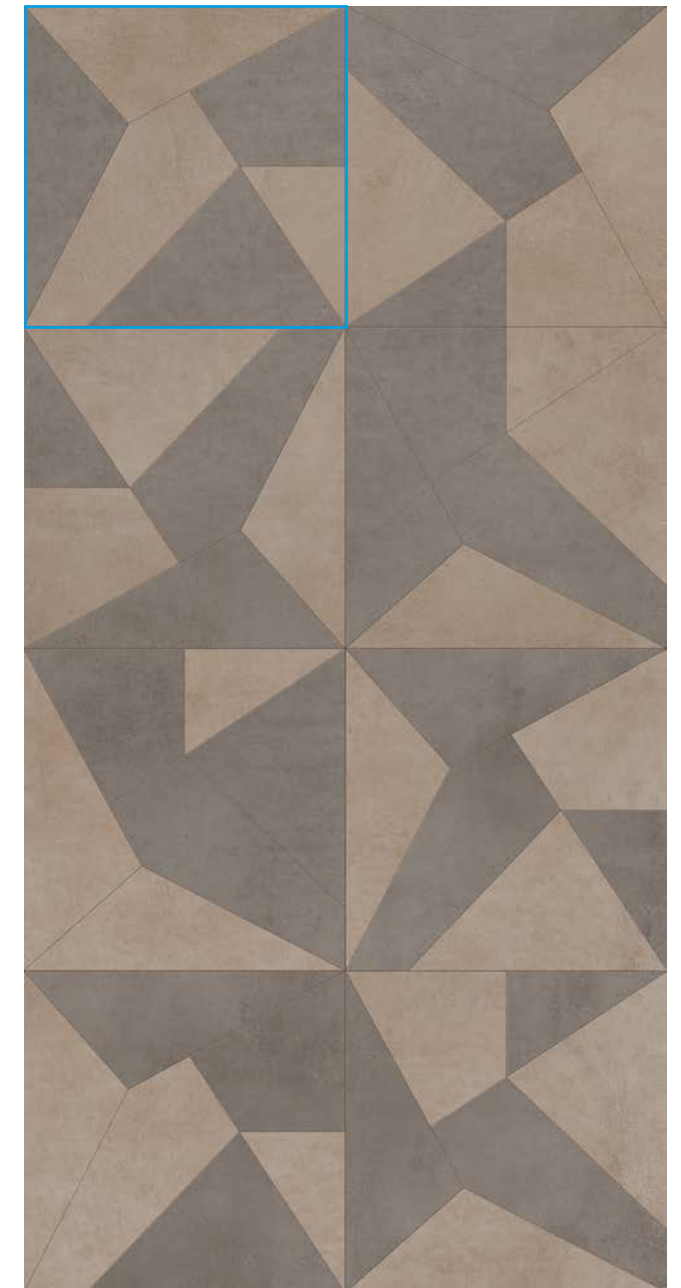

Concrete Look Crete
Concrete Look Sand